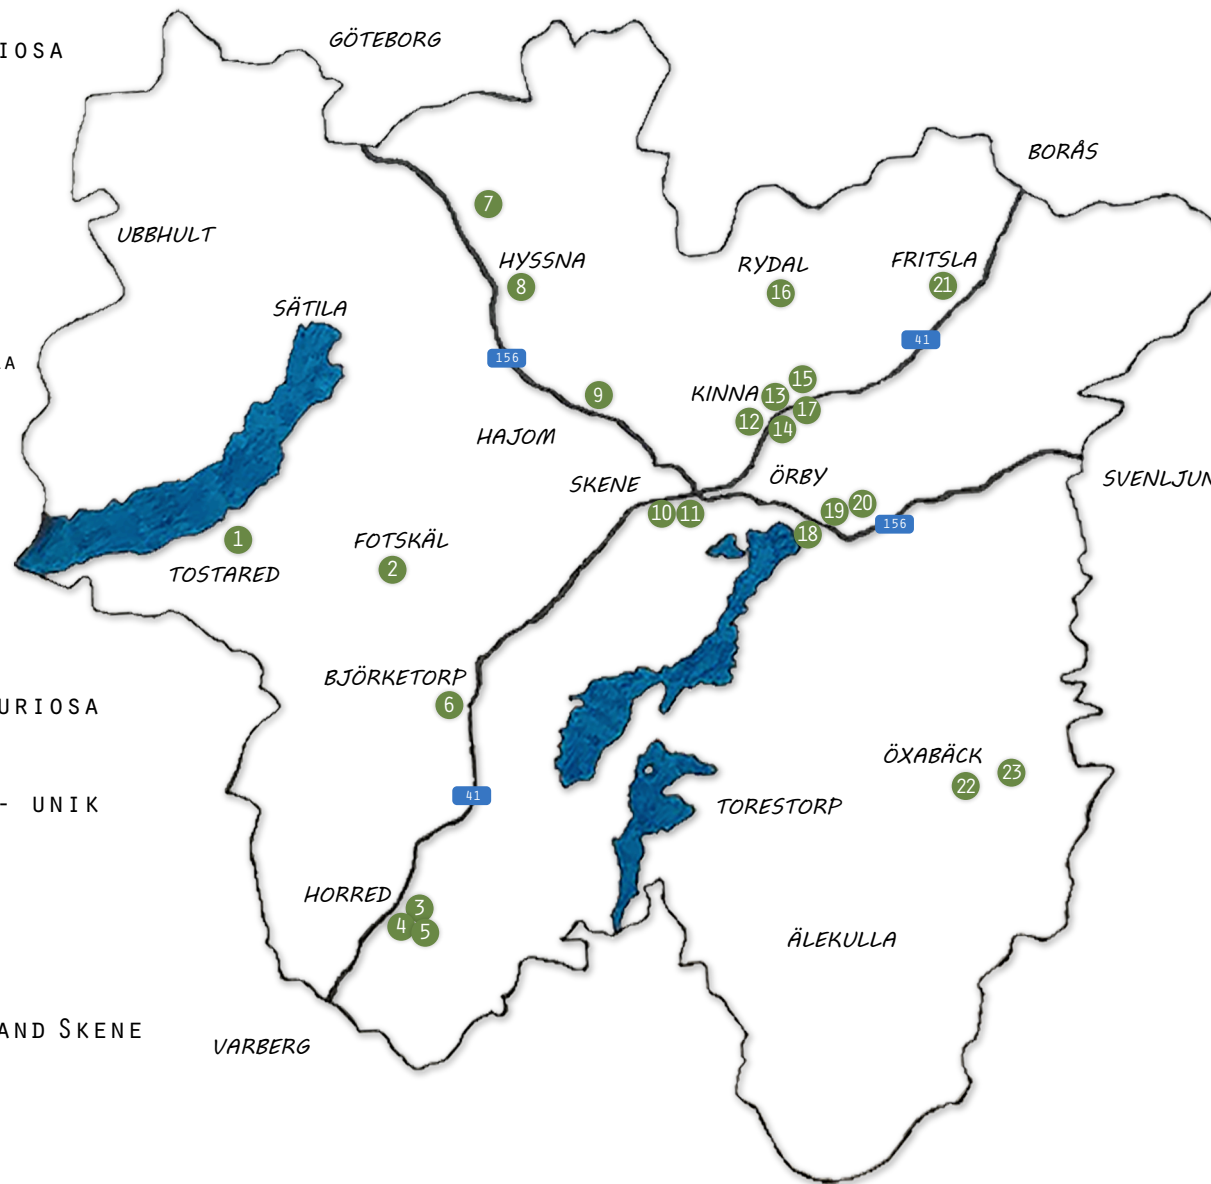

SECONDHANDKARTAN.SE

MARK

SECONDHAND
MARKS KOMMUN

SECONDHANDKARTAN.SE

MARK

SECONDHANDKARTAN

- 1 ESKEKÄRR ANTIK O KURIOSA**
ÄSKEKÄRR SÄTERI, TOSTARED
- 2 ÅTERBLICKEN**
TOSTAREDSVÄGEN 25 FOTSKÄL
073-8153314
- 3 MÖTESPLATSEN**
LINNEVÄGEN 5 HORRED
076-8308800
- 4 HORREDS, ISTORP, ÖXNEVALLA
HEMBYGDSFÖRENING**
HELJSÖVÄGEN 14, HORRED
070-5880784
- 5 ANNA-BRITAS KULTUR &
BYGGNADSVÅRD**
SÖDERSOCKEN UNNEBO 1, ISTORP
079-0766295
- 6 MIAS ALL-TING**
VARBERGSVÄGEN 332 BJÖRKETORP
0764-057678
- 7 KLINTELED LOPPIS & KURIOSA**
BOSGÅRDEN KLINTELED, RÄVLANDA
073-0236659
- 8 RETROFRUN UPCYCLING - UNIK
ÅTERBRUKSDESIGN**
RYA ÄNGSGÅRDET, HYSSNA
- 9 BERITS VÄVSTUGA**
HAJOMSSKOG LÄNGELID 4, HAJOM
0734-609160
- 10 ERIKSHJÄLPEN SECOND HAND SKENE**
ÖRBYVÄGEN 16 SKENE
0320-32220
- 11 TUR OCH RETUR**
ERIKSDALSGATAN 12 SKENE

- 12 KINNA IF SECOND HAND**
BORÅSVÄGEN 16, KINNA
0320-12570
- 13 MARKSECONDHAND**
STATIONSGATAN 8, KINNA
0704-700985
- 14 MARIAS ANTIK**
FRITSLAVÄGEN 8 KINNA
070-0213385
- 15 MINIMERA BARNKLÄDER**
KLOCKAREGATAN 1 KINNA
073-9866592
- 16 HUNDKOJAN LOPPIS**
BORÅSVÄGEN 240, RYDAL
0730-389595
- 17 JJFLYTT AB**
HÄGGÅSTRANDSVÄGEN 11 KINNA
079-0243974
- 18 SECOND HAND GULA
HUSET IFK ÖRBY**
CAMPINGVÄGEN 4 ÖRBY
072-2136630
- 19 RETROFABRIKEN I KOVRA**
GLUMSEVÄGEN 7, ÖRBY
0760-349134
- 20 MARBORETRO**
GLUMSEVÄGEN 7, ÖRBY
- 21 LILLSTUGAN LOPPIS**
MARSJÖHULTSVÄGEN 3, FRITSLA
- 22 ANTIKHUSET ÖXABÄCK**
ÖVERLIDAVÄGEN 13 ÖXABÄCK
070-5194281, 070-2544903
- 23 MELINS RETRO STRÖMMA**
STRÖMMA 7 ÖXABÄCK